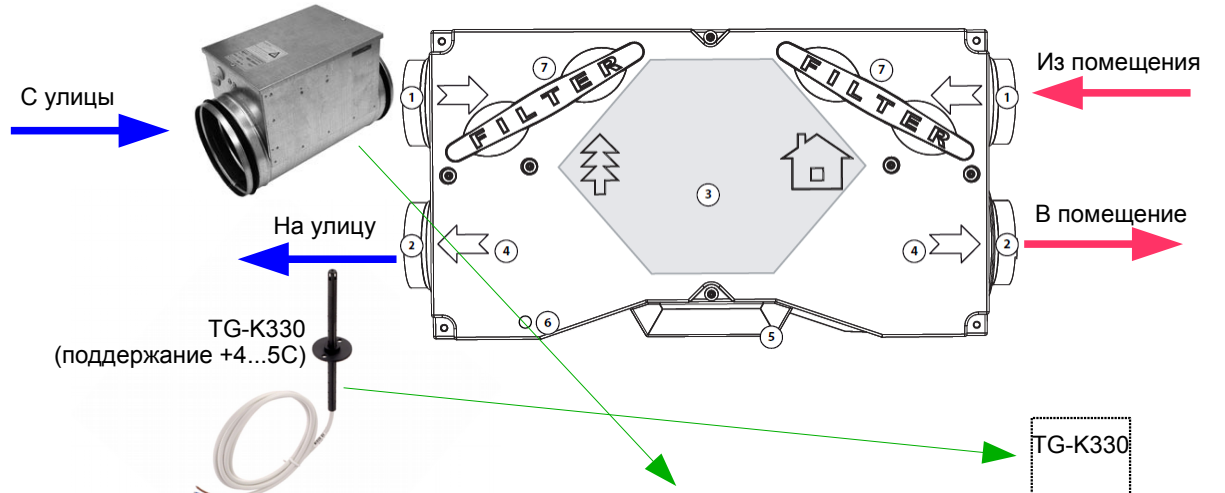

Схема соединений и расположения внешнего предварительного нагревателя для вентиляционной установки 2VV VENUS

VENUS Comfort connection