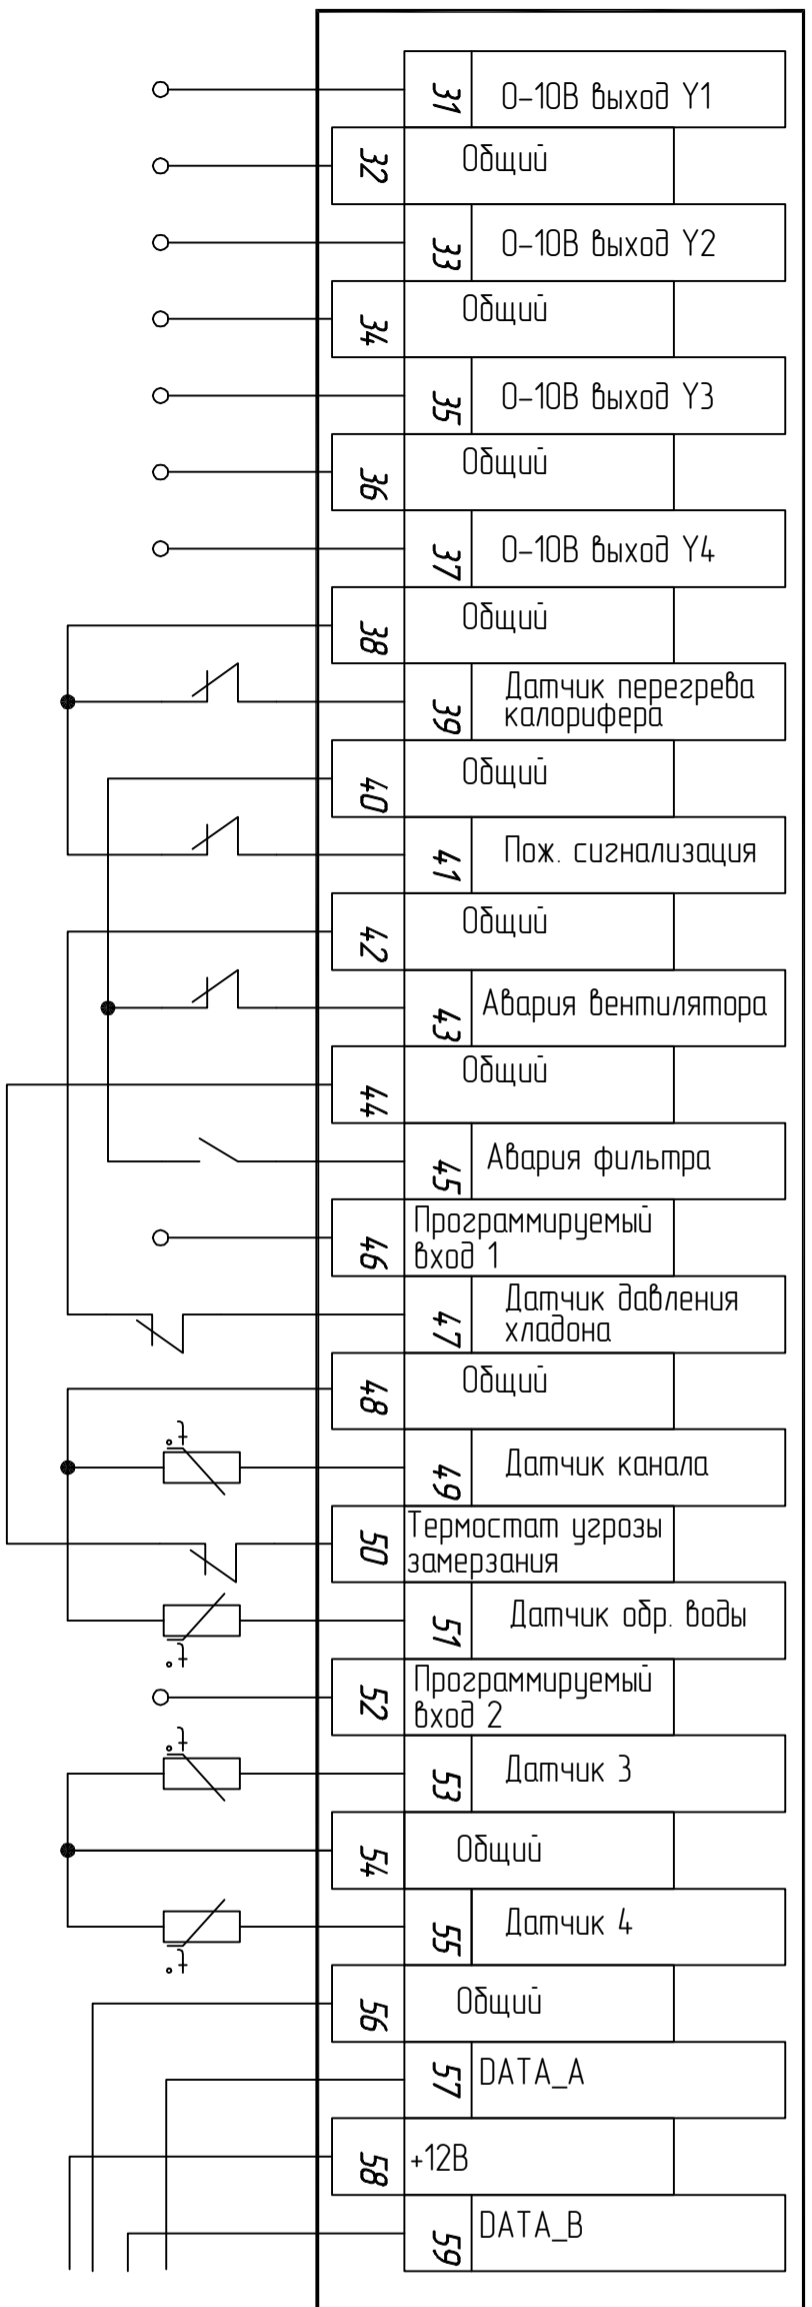

Сеть 380В, 50Гц

Электрокалорифер
1 ступень л/д/д/д
ток 32А/3х400В

ОТА МАХ.
одноступенчато клиент "Общит"

Пульт ДУ
(опция)

Изм.	Лист	# док.	Полн.	гамр

MASTERBOX ERK3-22 (однофазный двигатель)
Схема электрическая подключения

Лист

Сеть 380В, 50Гц
 Электрокалорифер
 1 ступень л/д/в
 ток 32А/3х400В

ОТА МАХ.
 одноступенно клемм "Общий"

Пульт ДУ
 (опция)

Изм.	Лист	# док.	Полн.	дата

MASTERBOX ERK3-22 (трехфазный двигатель)
 Схема электрическая подключения

Сеть 380В, 50Гц

Электрокалорифер
1 ступень л/д/в
ток 32А/3х400В

220В, 5А

ОТД МАХ.
одноступенчато клиент "Общид"

Пульт ДУ
(опция)

Изм.	Лист	#	докум.	Полн.	дата

MASTERBOX ERK3-22-X
Схема электрической подключения