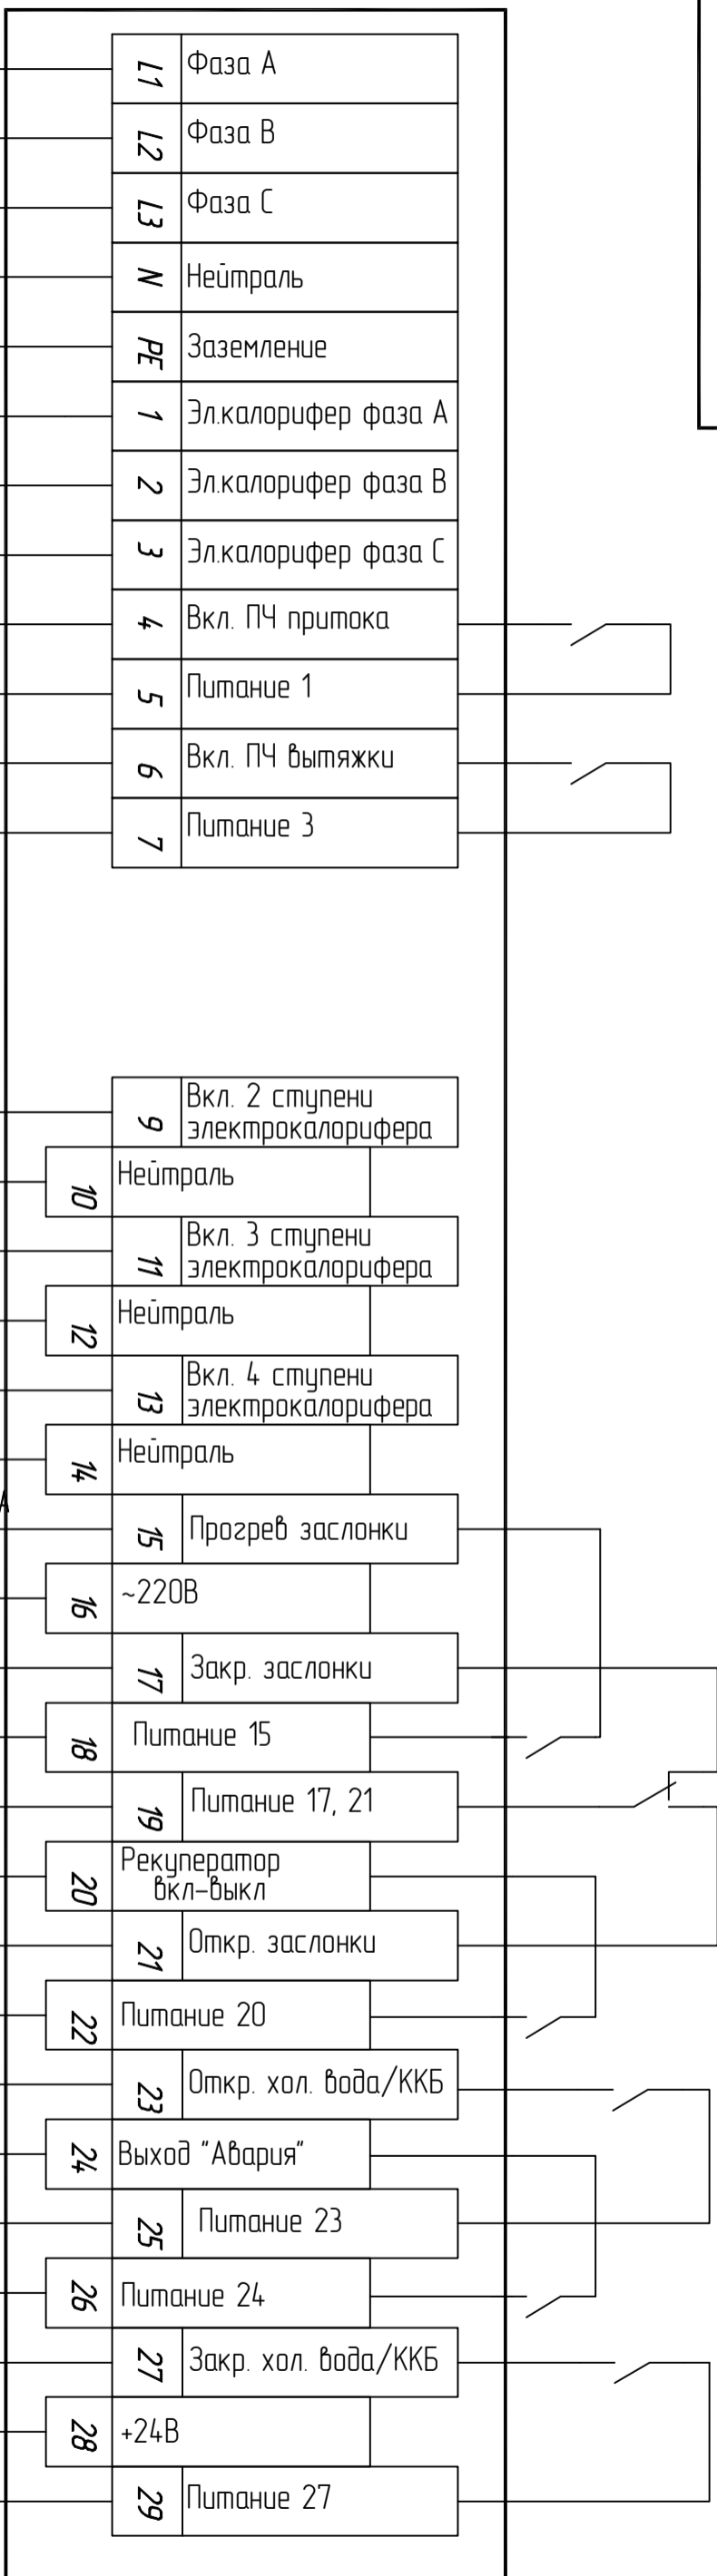

Сеть 380В, 50Гц

Электрокалорифер
1 ступень л/д/д/д
ток 32А/3х400В

ОТА МАХ.
одноступенчато клиент "Общит"

Пульт ДУ
(опция)

Изм.	Лист	# док.	Полн.	гамр

MASTERBOX ERK3-22 (однофазный двигатель)
Схема электрическая подключения

Лист

Сеть 380В, 50Гц
 Электрокалорифер
 1 ступень л/д/в
 ток 32А/3х400В

ОТА МАХ.
 одноступенно клемм "Общий"

Пульт ДУ
 (опция)

Изм.	Лист	# док.	Полн.	дата

MASTERBOX ERK3-22 (трехфазный двигатель)
 Схема электрическая подключения