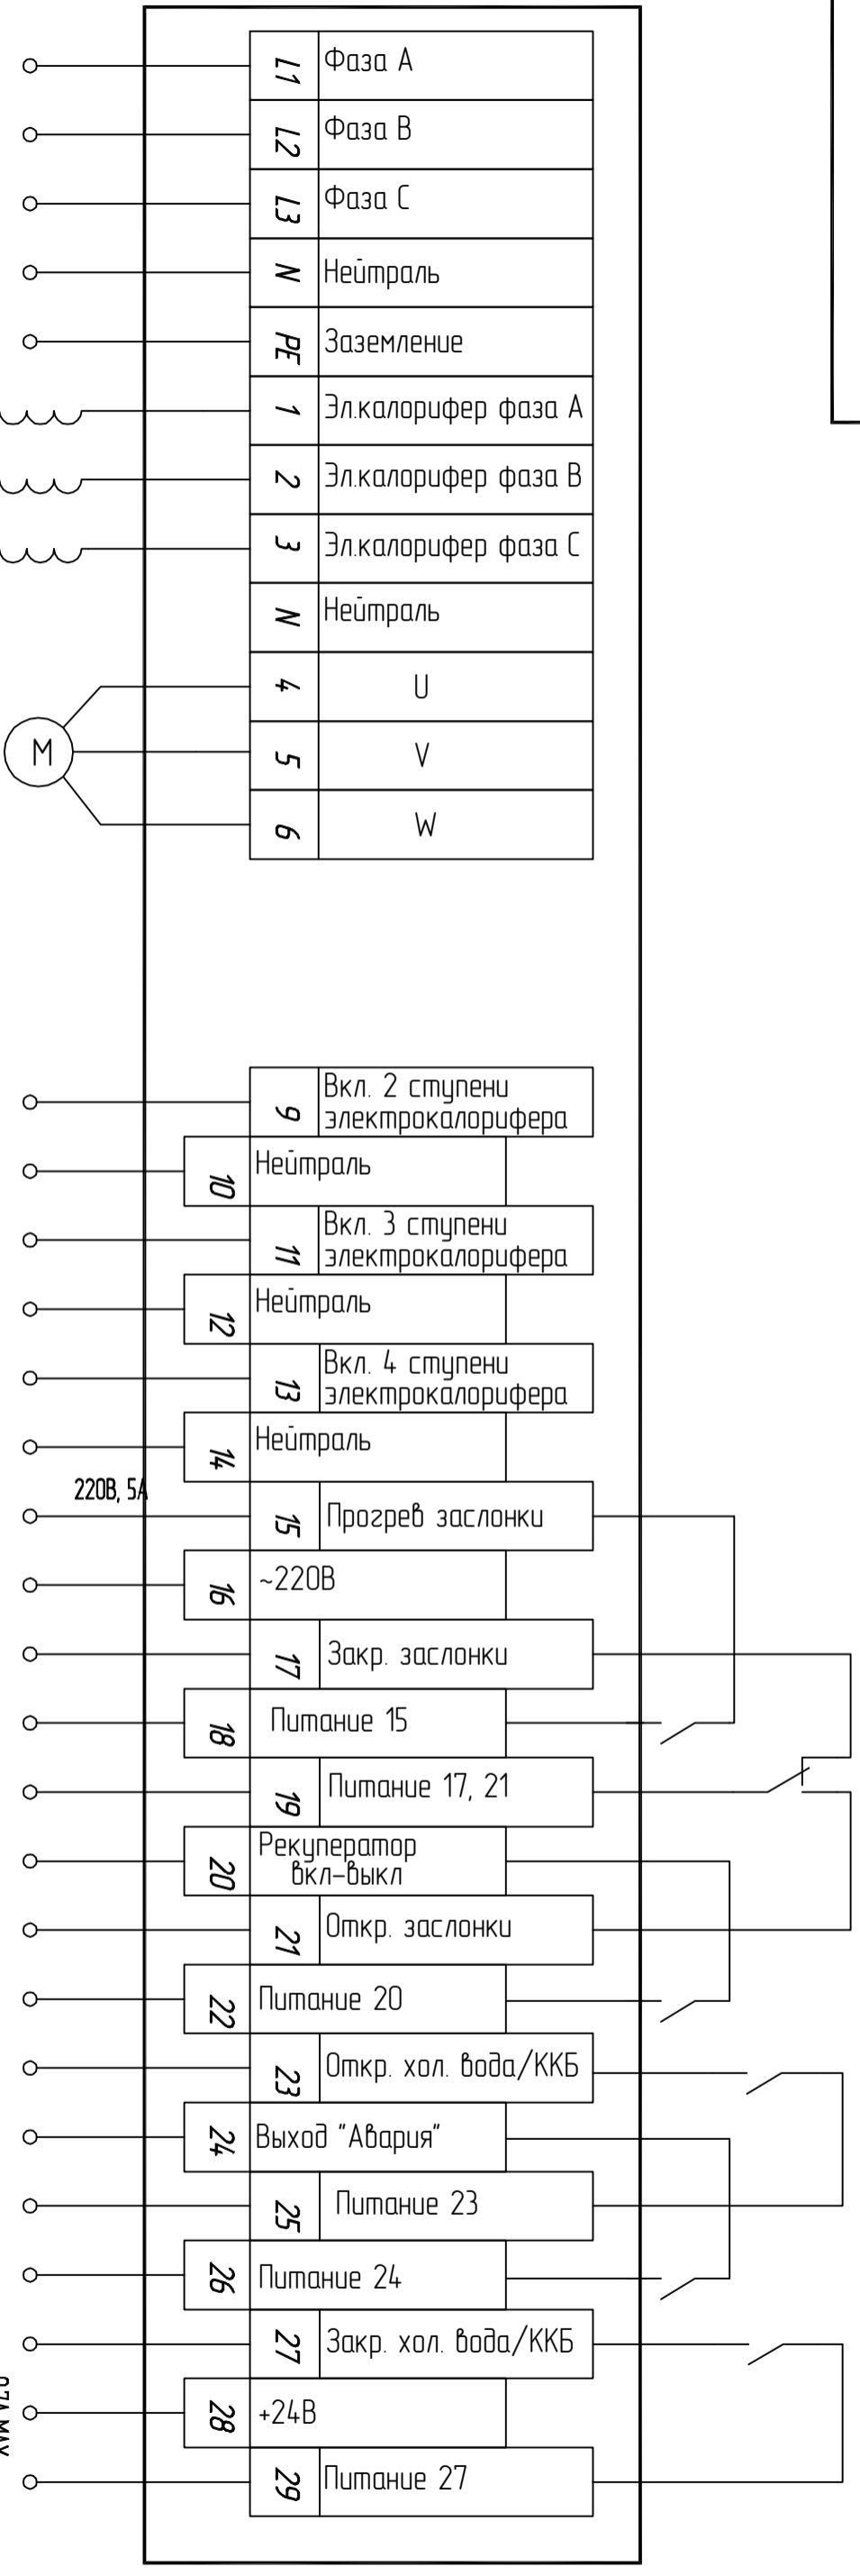

Сеть 380В, 50Гц

Электрокалорифер
1 ступень л/д/д/д
ток 32А/3х400В

ОТА МАХ.
одноступенчато клиент "Общит"

Пульт ДУ
(опция)

Изм.	Лист	# док.	Полн.	гамр

MASTERBOX ERK3-22 (однофазный двигатель)
Схема электрическая подключения

Лист

Сеть 380В, 50Гц
 Электрокалорифер
 1 ступень л/д/в
 ток 32А/3х400В

ОТА МАХ.
 одноступенно клемм "Общий"

Пульт ДУ
 (опция)

Изм.	Лист	# док.	Полн.	дата

MASTERBOX ERK3-22 (трехфазный двигатель)
 Схема электрическая подключения