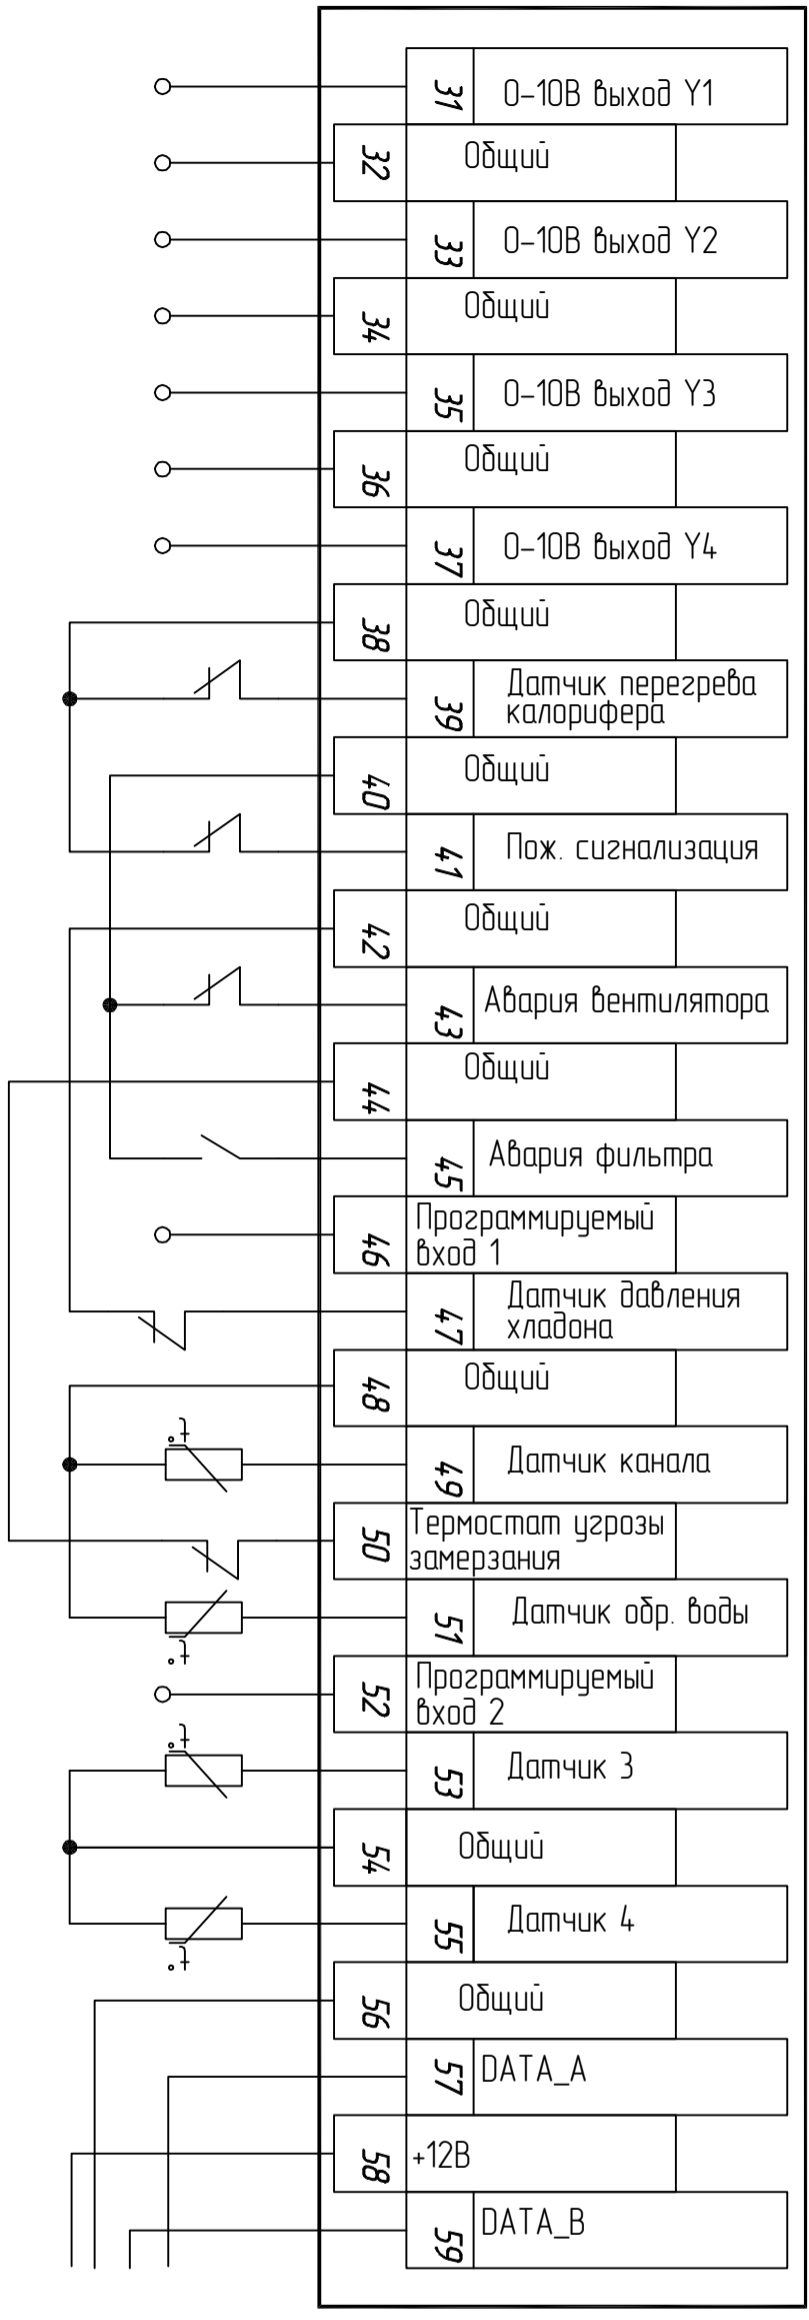

Сеть 380В, 50Гц

Электрокалорифер
1 ступень л/д/д/д
ток 32А/3х400В

ОТА МАХ.
одноступенчато клиент "Общит"

Пульт ДУ
(опция)

Изм.	Лист	# док.	Полн.	гамр

MASTERBOX ERK3-22 (однофазный двигатель)
Схема электрическая подключения

Лист

Сеть 380В, 50Гц
 Электрокалорифер
 1 ступень л/д/в
 ток 32А/3х400В

ОТА МАХ.
 одноступенно клемм "Общий"

Пульт ДУ
 (опция)

Изм.	Лист	# док.	Полн.	дата

MASTERBOX ERK3-22 (трехфазный двигатель)
 Схема электрическая подключения

Сеть 380В, 50Гц

Электрокалорифер
1 ступень л/д/в
ток 32А/3х400В

220В, 5А

ОТД МАХ.
одноступенчато клиент "Общид"

Пульт ДУ
(опция)

Изм.	Лист	#	докум.	Полн.	дата

MASTERBOX ERK3-22-X
Схема электрической подключения