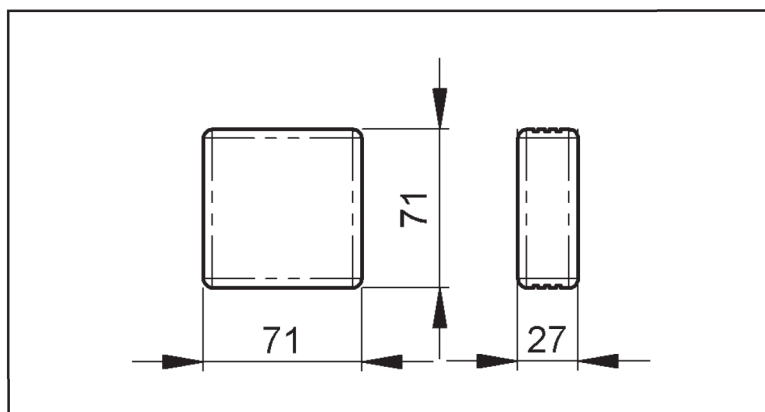

 **ОСНОВНЫЕ ХАРАКТЕРИСТИКИ**

Комнатный датчик температуры **CPT** предназначен для измерения температуры воздуха в помещении.

- температурный диапазон от 0 до 30 °С
- степень защиты IP20
- температура окружающей среды от 0 до 35 °С

 **ГЛАВНЫЕ ПАРАМЕТРЫ**

ЭЛЕКТРИЧЕСКИЕ СХЕМЫ

ОБЪЯСНЕНИЕ ОБОЗНАЧЕНИЙ

СРТ

Комнатный датчик температуры