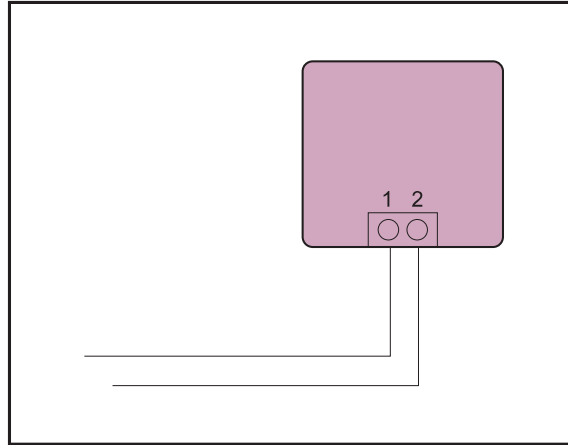

 **ОСНОВНЫЕ ХАРАКТЕРИСТИКИ**

Комнатный датчик температуры **CPT** предназначен для измерения температуры воздуха в помещении.

- температурный диапазон от 0 до 30 °С
- степень защиты IP20
- температура окружающей среды от 0 до 35 °С

 **ГЛАВНЫЕ ПАРАМЕТРЫ**

ЭЛЕКТРИЧЕСКИЕ СХЕМЫ

ОБЪЯСНЕНИЕ ОБОЗНАЧЕНИЙ

СРТ

Комнатный датчик температуры